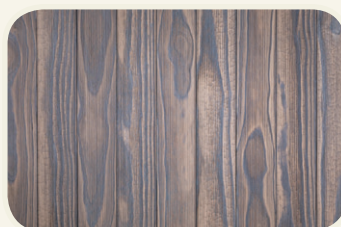

Degmeda Silver Grey