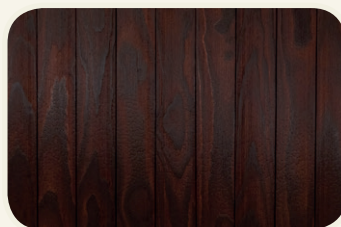

Degmeda Red Amber