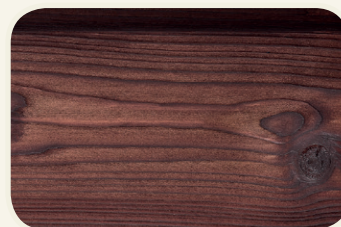

### Świerk Skandynawski

Degmeda Natural

Degmeda Amber

Degmeda Red Amber

Degmeda Dark Grey

Degmeda Light Grey

Degmeda Silver Grey

Degmeda Deep Char