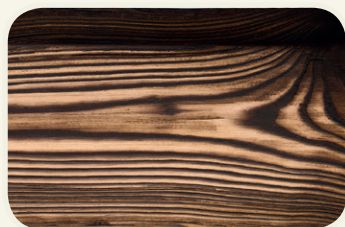

Produkty

Degmeda Natural