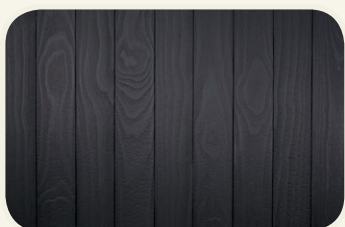

Degmeda Dark Grey