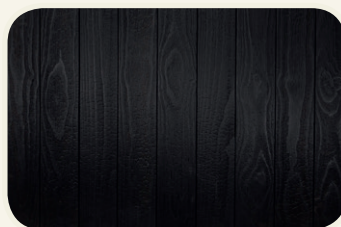

Degmeda Dark Black