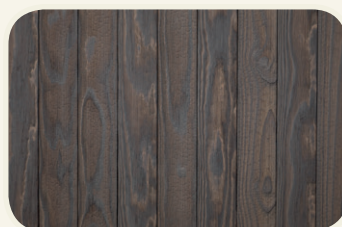

Degmeda Light Grey