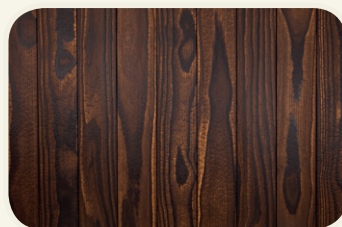

Degmeda Amber