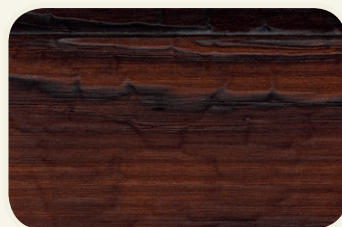

Degmeda Amber